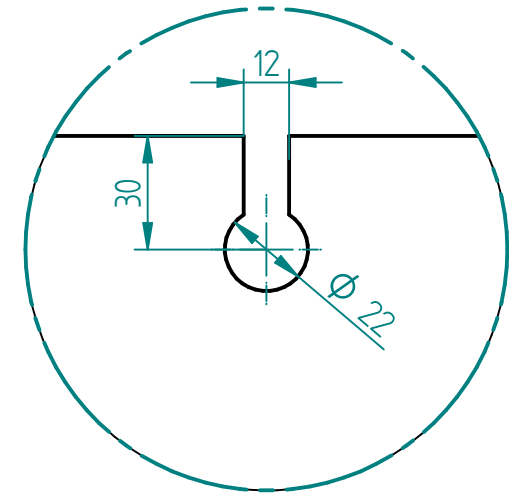

EINZELHEIT A  
1:2

Solid Edge Trial

	NAME	DATE		
gezeichnet			<b>Glasprofi24</b> <small>Produktions- und Vertriebsgesellschaft mbH</small>	
geprüft				
Oberfl. Beschläge	geschliffen		Kunde:	
Stückzahl	1			
Glasart	ESG		SIZE	Benennung:
Glasstärke	10		<b>A3</b>	MERCATO Glaszeichnung li. SA8600B-2
Kanten	poliert			REV
Oberfläche Glas	satiniert		SCALE: M 1:10	WEIGHT: